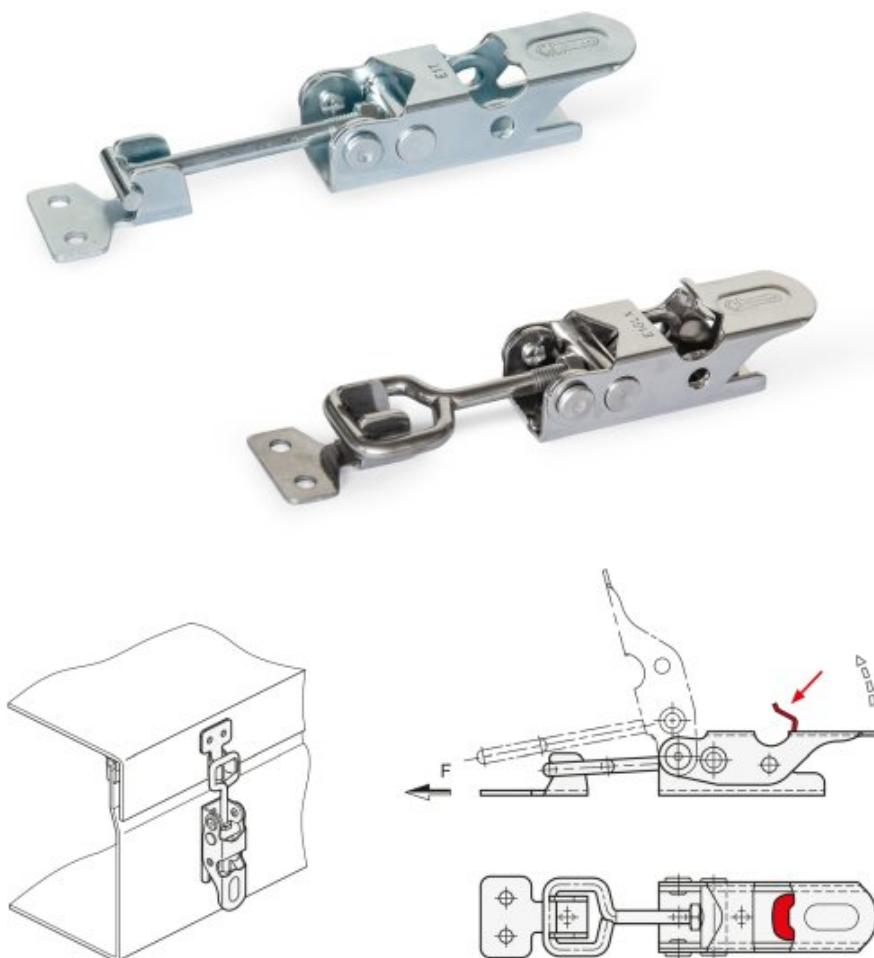

## Mit Spannverschlüssen schnell und sicher schließen

Artikel vom **9. Juni 2021**

Normteile und Normalien für den Maschinenbau

Spannverschlüsse sind bewährte Elemente, wenn es um das schnelle, sichere Verschließen von Deckeln oder Hauben geht. Jetzt bietet [Ganter](#) auch eine Lösung für mittelschwere Anwendungen an.

Die neuen Spannverschlüsse für Haltekräfte von 1000, 2000 und 3000 N (Bild: Ganter).

Die neuen Spannverschlüsse der Reihe »GN 761« von Ganter sind auf Haltekräfte von 1000, 2000 und 3000 N ausgelegt, bestehen aus verzinktem Stahl oder nichtrostendem Edelstahl und werden standardmäßig mit ösen- oder T-förmigem Zuganker geliefert. Die Spannverschlüsse schließen damit die Lücke zwischen schweren und leichten Ausführungen dieser universell einsetzbaren Normelemente. Über das Gewinde am Zuganker lässt sich die Zuglänge einfach anpassen, nachjustieren und so über die Exzenterbewegung des Verschlusshebels präzise betätigen. Ganter ergänzt die neue Reihe Spannverschlüsse zudem mit der Sicherheitsvariante »Bei GN 761.1«, bei der am Ende der Schließbewegung der im Grundkörper integrierte Sicherungshaken selbstständig in den Betätigungshebel einrastet. Damit bleibt der Spannverschluss laut Hersteller sicher verschlossen und öffnet sich nicht ungewollt. Erst wenn der Sicherungshaken wieder explizit entriegelt wird, kann der Verschluss geöffnet werden.