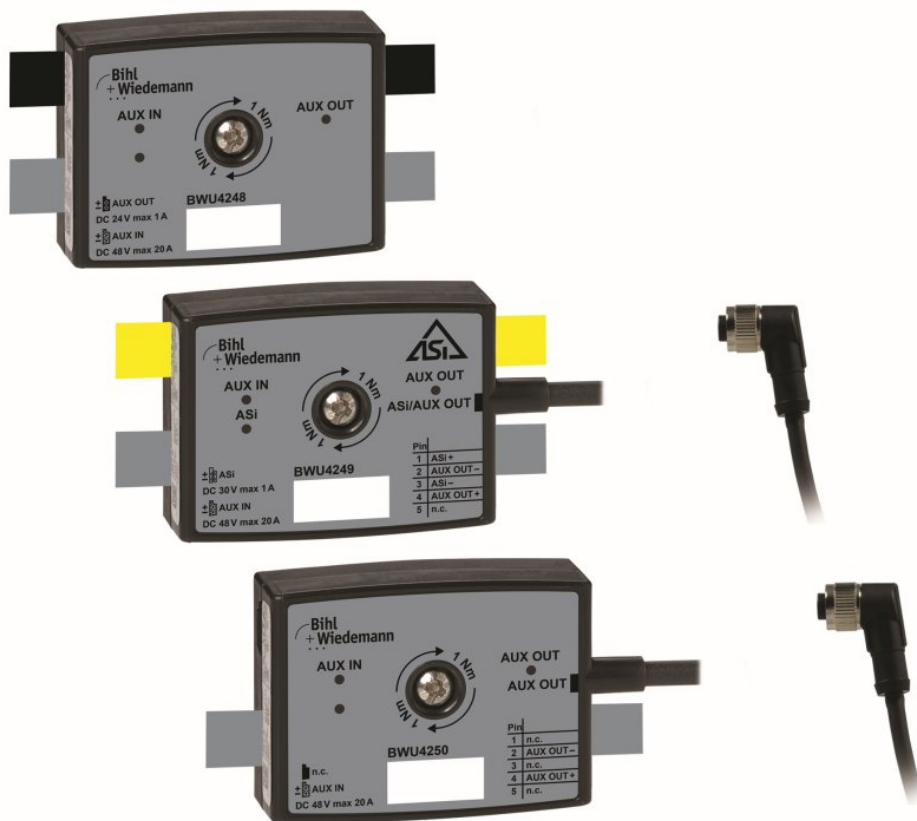

Spannungswandler 48 V / 24 V

Artikel vom 17. März 2021
elektrische Komponenten

48-V-24-V-Spannungswandler für die einfache Integration einzelner 24-V-Sensoren in 48-V-Antriebslösungen (Bild: Bihl+Wiedemann).

Manchmal ist es notwendig, in eine 48-V-Antriebslösung einzelne 24-V-Sensoren zu integrieren, beispielsweise für die Anbindung von Signalleuchten oder Weichen in Fördertechnikapplikationen. Damit hierfür nicht ein zusätzliches Aux-Kabel mit 24 V

durch die komplette Anlage verlegt werden muss, hat [Bihl+Wiedemann](#) einen Konverter 48 V / 24 V entwickelt. Die IP67-Module im nur 35 mm kleinen Gehäuse der aktiven Verteiler und Passivverteiler verfügen alle über eine LED-Satusanzeige, 1 A Ausgangsstrom, sind für die Montage im Kabelkanal geeignet und können genau dort, wo sie gebraucht werden, per Durchdringungstechnik an das graue Profilkabel geklemmt und mit dem entsprechenden Sensor verbunden werden.

Konverter in drei Ausführungen

Die Konverter werden aktuell in drei verschiedenen Ausführungen angeboten. Mit dem Modul »BWU4248« lässt sich 48 V Hilfsenergie, die über das graue Profilkabel zugeführt wird, in 24 V Hilfsenergie umwandeln, die wiederum über ein schwarzes Profilkabel zur Verfügung gestellt wird. Dafür hat das Modul zwei Anschlüsse für Aux-Profilkabel. Das Modul »BWU4249« besitzt dagegen einen Anschluss für ein ASi-Profilkabel, einen Anschluss für das 48-V-Aux-Profilkabel sowie einen Anschluss für eine 5-polige gewinkelte M12-Kabelbuchse mit einer Kabellänge von 1 m. Damit kann das Modul einmal die Hilfsenergie von 48 V in 24 V umwandeln und diese zusammen mit den ASi-Daten über M12 an das angeschlossene Gerät weitergeben. Wenn ein Gerät nur die 24 V Hilfsenergie über M12 benötigt, ist die Variante »BWU4250« das richtige Modul. Im Vergleich zu »BWU4249« besitzt es keinen Anschluss für das ASi-Profilkabel, es wandelt die Hilfsenergie von 48 in 24 V um und leitet diese über das M12-Kabel weiter an das daran angeschlossene Modul.