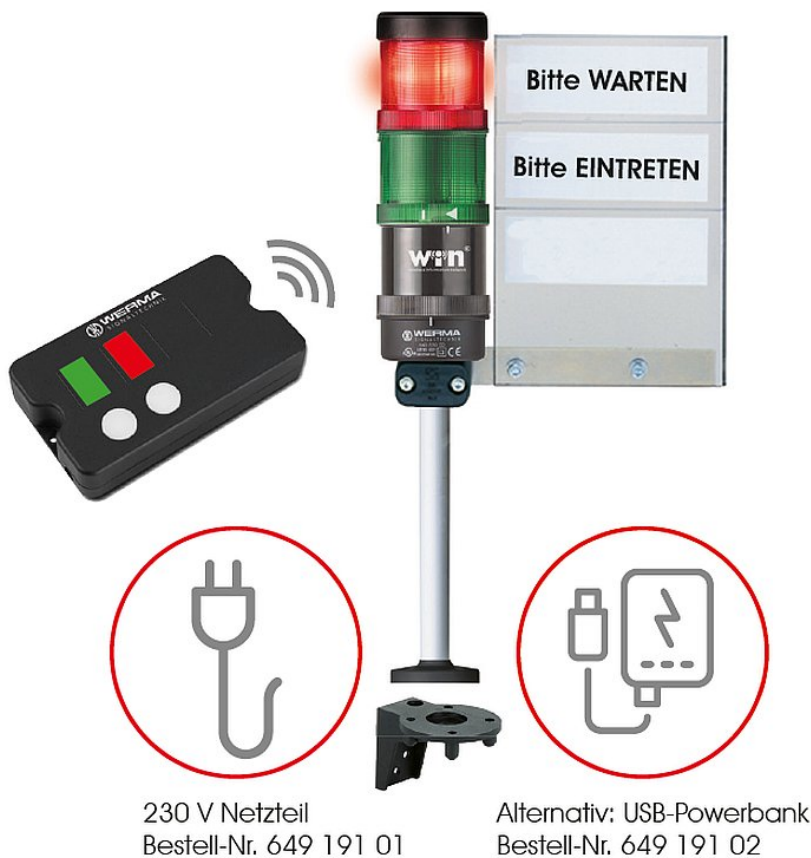

Signalampel-Set für Zutrittskontrolle

Artikel vom **28. April 2020**
elektrische Komponenten

Werma Signaltechnik will in der aktuellen Corona-Krise einen Beitrag leisten und stellt die neue Ampellösung »SignalSet« vor: Mit diesem kann laut Hersteller die Zutrittskontrolle zu Supermärkten, Geschäften, Arztpraxen, Paketshops und öffentlichen Einrichtungen und somit die Einhaltung des vorgeschriebenen Mindestabstandes schnell und einfach geregelt werden.

Die Ampellösung signalisiert, ob Zutritt möglich ist (Bild: Werma).

Mit diesem System kann vor dem Eingang einer Einrichtung (Geschäft, Praxis etc.) eindeutig signalisiert werden, ob ein Zugang derzeit gewährt werden kann oder ob sich bereits zu viele Personen im Inneren befinden, um sicherzustellen, dass der notwendige Sicherheitsabstand eingehalten werden kann und auch die Gesundheit der Mitarbeiterinnen und Mitarbeiter geschützt wird. Die Lösung besteht aus einer funkgesteuerten Signalsäule, die für den Außenbereich geeignet ist und mithilfe der Farben Grün und Rot eindeutig anzeigt, ob derzeit ein Zutritt möglich ist. Zudem wird mit einer Beschriftungstafel die Bedeutung der Farben eindeutig erläutert. Grün bedeutet beispielsweise »bitte eintreten« und Rot »bitte warten«. Dank der mitgelieferten Fernbedienung können die Mitarbeiterinnen und Mitarbeiter einfach auf Knopfdruck die Farbe des Signals im Außenbereich abändern.

Sofort einsatzbereit

Das Set soll sich laut Herstellerangabe schnell und einfach auf- und abbauen lassen und sofort einsatzbereit sein: Es muss lediglich der Netzstecker in die Steckdose gesteckt werden, alternativ kann die Signalsäule mit einem USB-Anschlusselement ausgerüstet werden, das an einer handelsüblichen USB-Powerbank angeschlossen wird. Mithilfe des Fußes oder dem Winkel zum Anbringen an die Wand sind verschiedene Befestigungsvarianten möglich.