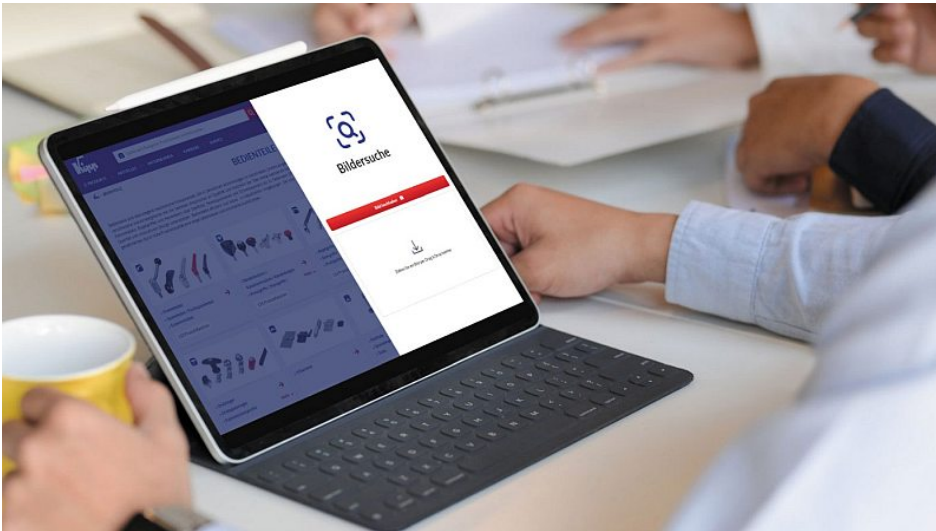

Kipp integriert KI-gestützte Bildersuche

Artikel vom 15. Juli 2024

Normteile und Normalien für den Maschinenbau

Die lange Suche nach dem passenden Produkt gehört der Vergangenheit an, denn mit einer KI-basierten Bildersuche verbessert [Kipp](#) das Einkaufserlebnis im unternehmenseigenen Webshop.

Bild: Kipp.

Die komfortable Bildersuche powered by [Nyris](#) ist nicht nur sehr einfach zu bedienen, sondern bei der großen Vielfalt an Produkten im Kipp-Katalog auch äußerst hilfreich. Mit nur wenigen Klicks findet man genau das, was gesucht wird, ohne durch endlose Kategorien und Seiten zu scrollen.

Einfache Funktion

Für die Suche muss einfach nur das Kamera-Icon rechts unten auf der Kipp-Website oder links in der Suchleiste angeklickt werden, um ein Bild des gewünschten Produkts hochzuladen oder per Drag-and-drop in die Maske ziehen. Mit dem Smartphone oder Table kann alternativ direkt nach Aktivierung der Funktion, das betreffende Produkt fotografiert werden. Die integrierte Bildersuche soll alle abgebildeten Komponenten

innerhalb von Sekunden finden und die entsprechenden Artikel aus dem Sortiment präsentieren. Anwender haben dabei die Möglichkeit, den Bildausschnitt und damit auch das Ergebnis einzugrenzen.

Mit einem Klick zum gewünschten Produkt