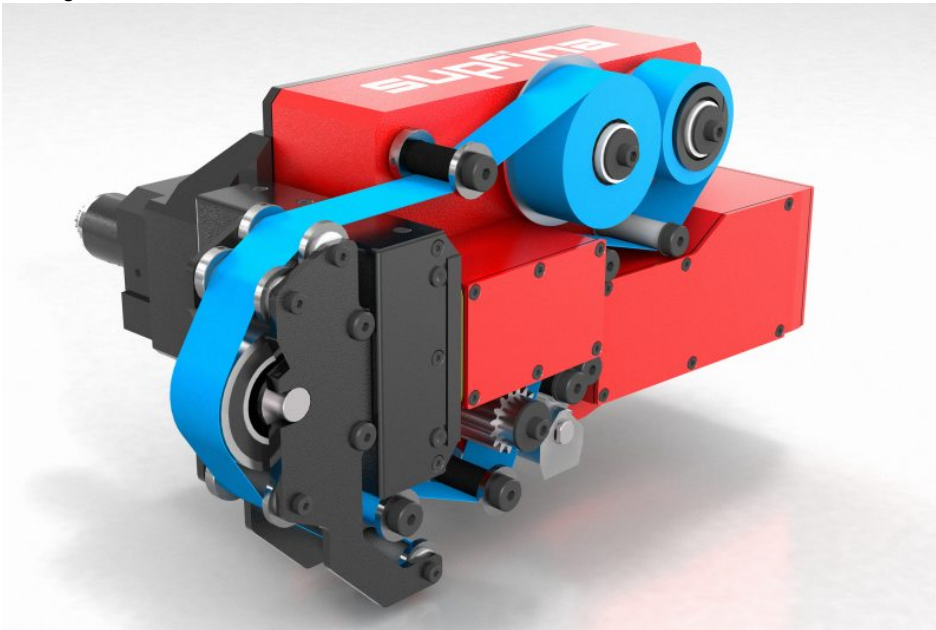

## Bandfinish-Anbaugerät

Artikel vom 27. April 2023

CNC-gesteuerte Schleifmaschinen

Das neue Bandfinish-Anbaugerät für Drehmaschinen erreicht sehr hohe Oberflächenqualitäten (Bild: Supfina).

Das neue Bandfinish-Anbaugerät »Fact (Fast Action Changing Tool)« von [Supfina](#) ist mit seiner kleinen, kompakten Bauweise besonders für die Verwendung in Revolver-Drehmaschinen geeignet. Die damit realisierbaren Oberflächenqualitäten sind höher als die beim normalen Drehen erreichbaren. Das Anbaugerät verfügt über eine kompakte Bauweise für den Anbau an den Revolver von Drehmaschinen, die Adaption an verschiedene Revolversysteme ist möglich. Der Antrieb für die Oszillation und den Bandvorschub erfolgt über einen zentralen Antrieb vom Revolver der Drehmaschine, die Spülung durch den Revolver zur Anpressrolle. Es sind keine zusätzlichen Medienanschlüsse erforderlich. Das Spezialgetriebe ermöglicht die Oszillationsabschaltung für eine Drallfrei-Bearbeitung. Der Spezialist für Oberflächenbearbeitung bietet darüber hinaus abgestimmte Maschinen und Lösungen für vielfältige Bearbeitungsaufgaben an, vom kleinen Anbaugerät bis zum kompletten

Bearbeitungszentrum mit Automation: Superfinish, Planfinish, Feinschleifen, Doppelplanschleifen, Anbaugeräte, Automation und Robotik. Als Lösungsanbieter setzt das Unternehmen dabei nicht erst bei der Maschinenentwicklung und -produktion an, sondern berät Interessenten und Kunden bei ihren individuellen Aufgabenstellungen, validiert Qualitätsparameter und führt auch eigene Studien zur Entwicklung der passenden Bearbeitungslösung durch. Die spätere Integration in bestehende Produktionsstrukturen wird dabei genauso berücksichtigt wie die Einbindung zukunftsfähiger Automatisierung und IT-Infrastruktur.