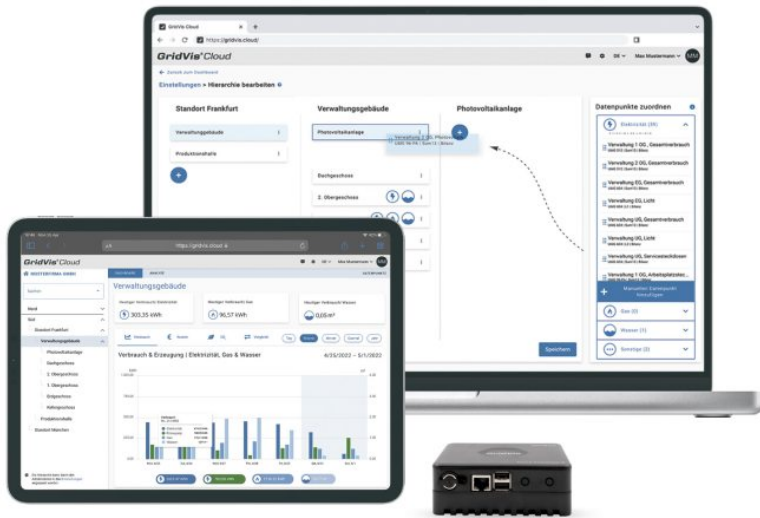

Energiemonitoring-Portal

Artikel vom **6. Februar 2023**
Software für die digitale Fabrik

Mit dem Energiemonitoring-Portal wird Betrieben die Überwachung des Energieverbrauchs leicht gemacht (Bild: Janitza).

Modernes Energiemonitoring informiert gezielt über aktuelle und zurückliegende Verbräuche, Lastprofile etc., z. B. für die Errechnung der CO₂-Bilanz. Diese Analysen benötigt z. B. auch das Controlling. Mit dem Energiemonitoring-Portal »GridVis Cloud« verspricht [Janitza](#) eine auf das Wesentliche reduzierte Visualisierungslösung, mit der auch Nichttechniker sich per Browser dank vordefinierter Dashboards einfach einen Überblick über die Entwicklung der kostenrelevanten Energieverbräuche im Betrieb verschaffen können. Das Portal bildet ohne großen Installationsaufwand in einer vorhandenen IT-Infrastruktur die Energieflüsse ab: Strom-, Gas- oder Wasserverbrauch.

Datenspeicherung im Lieferumfang vorhanden

Als Hardware wird lediglich ein Cloud Connector als Schnittstelle zwischen Messgeräten