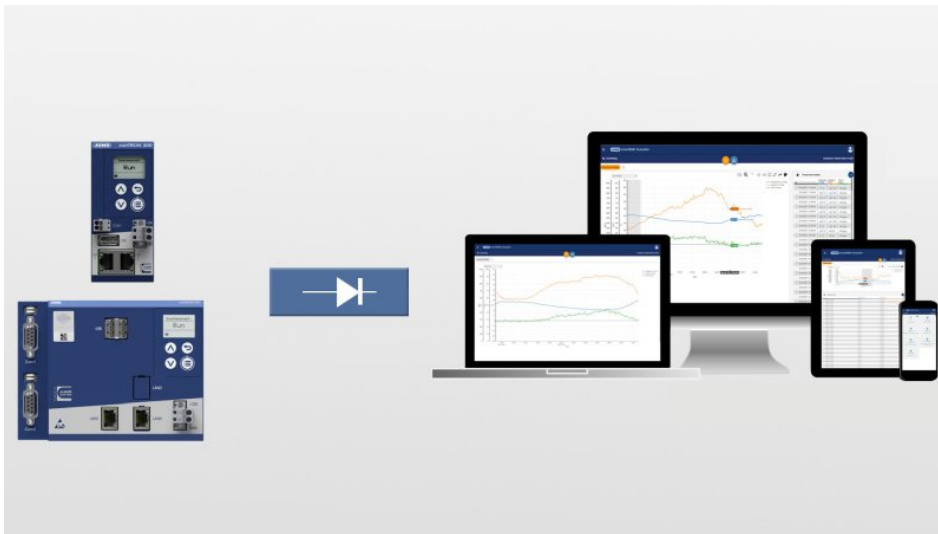

Messdatenauswertung und -visualisierung

Artikel vom **30. Mai 2022**
HMI/SCADA

Die Software zur Messdatenauswertung und -visualisierung ermöglicht die Auswertung von bis 1500 Prozesssignalen (Bild: Jumo).

Die browserbasierte Softwarelösung »smartWare Evaluation« von [Jumo](#) ermöglicht die intuitive Auswertung und Visualisierung von Prozessdaten des Automatisierungssystems »variTron«. Individuelle Dashboards erlauben einen zielgeführten und schnellen Zugriff auf aufgezeichnete Prozessdaten. Eine Manipulationserkennung auf Basis von digitalen Zertifikaten sorgt dabei für hohe Datensicherheit.

Weltweiter Zugriff über Webbrowser

Die Software wird mittels Docker-Technologie zentral auf Desktops, lokalen Servern oder in der Cloud installiert. Zusätzliche Software-Installationen oder Add-ons sind nicht notwendig. Der Zugriff erfolgt dann über die gängigen Webbrowser. Einmal eingerichtet, ist weltweit die Auswertung und Visualisierung von bis zu 1500 Signalen möglich. Durch eine intuitive Geräte- und Anlagenübersicht erfolgt eine schnelle Navigation und